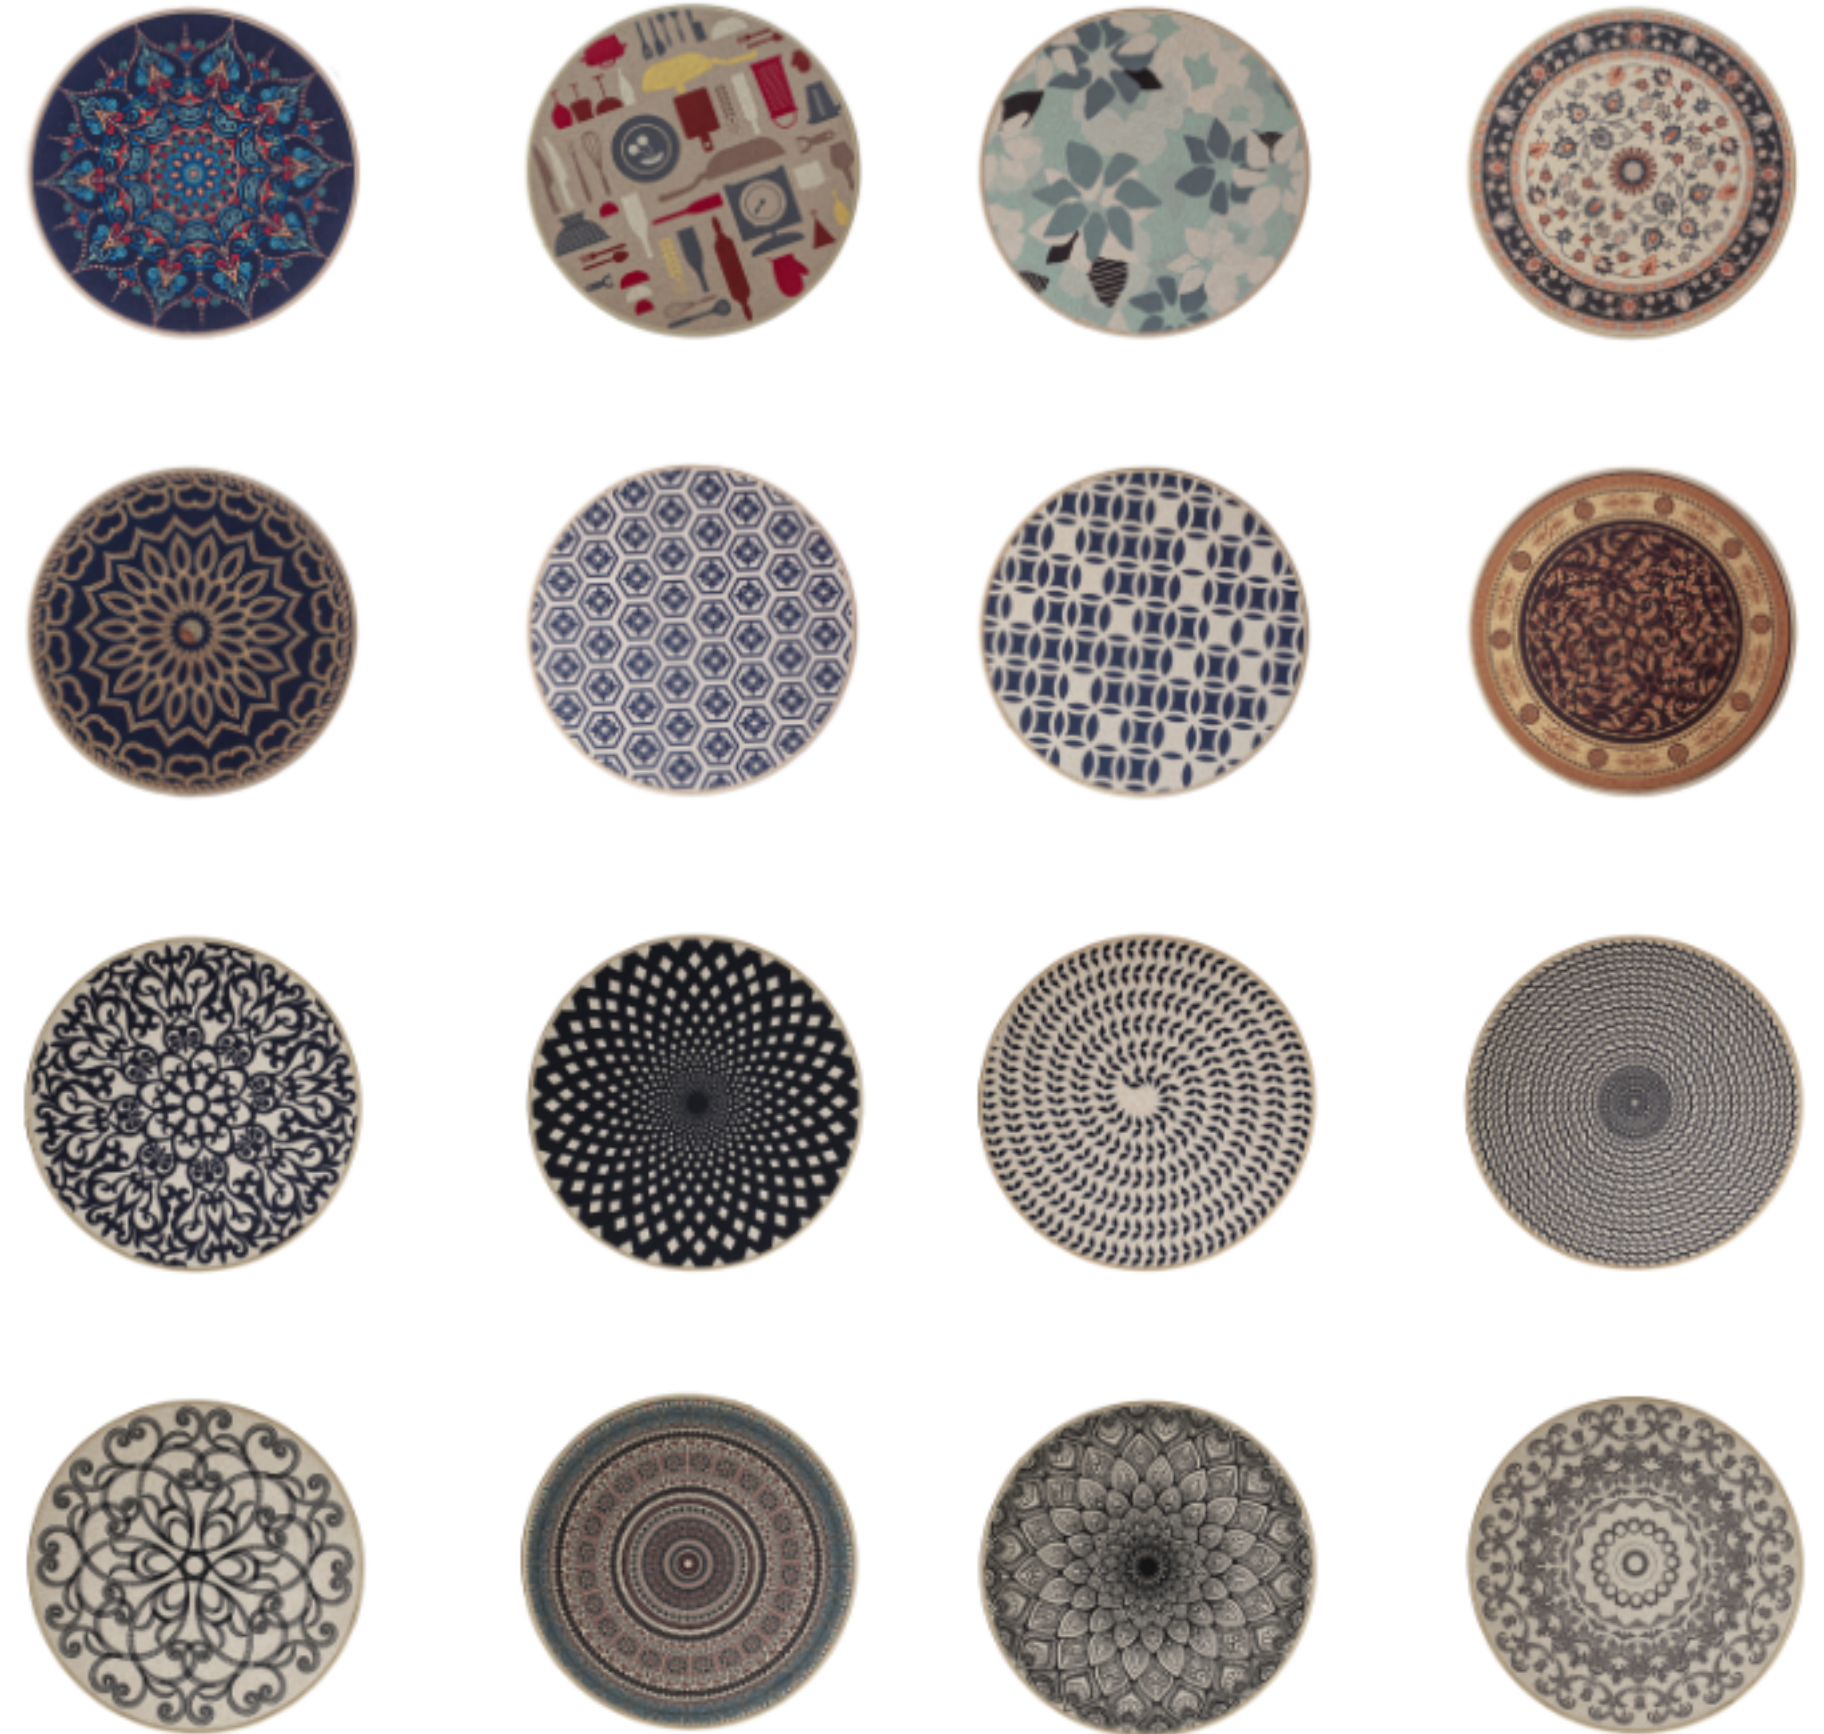

NOVA MESA

Descanso de panela 9988

100% POLIÉSTER
BASE 100% BORRACHA

KIT DESCANSO DE PANELA (SORTIDO)

343212 2 Peças
Ø 18 cm e Ø 20 cm
Qtde. múltipla de 50 peças