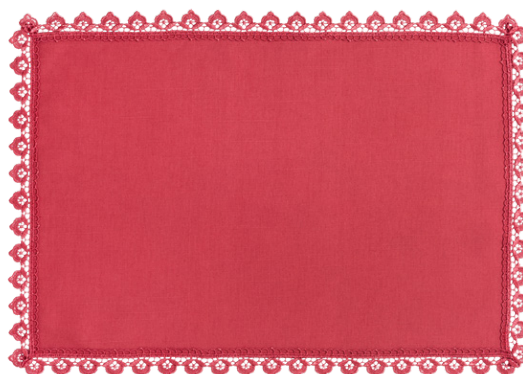

7011 GUARDANAPO

Acabamento: Candy Color, Renda Guipir
Material: Poli Bambu
Medida: 45cm x 45cm
Cor: Amarelo
Caixa: 12 peças

Vermelho

7011 LUGAR AMERICANO

Acabamento: Candy Color, Renda Guipir
Material: Poli Bambu
Medida: 35cm x 50cm
Caixa: 12 peças / cor