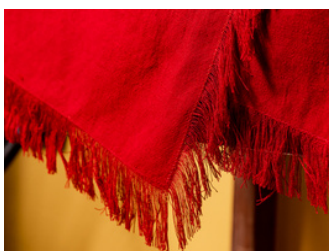

PÁG 42

JACQUARD