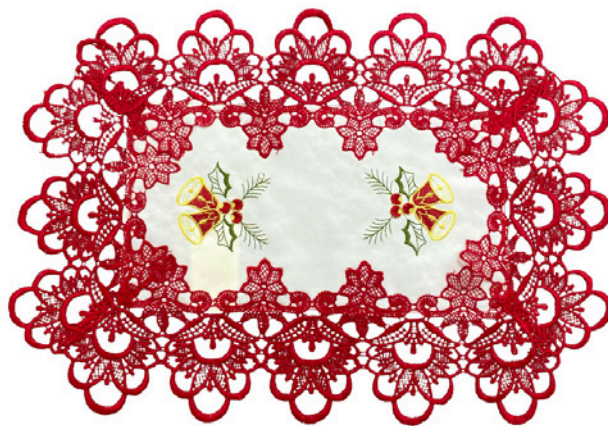

Imagens meramente ilustrativas

103 TOALHA DE MESA

Acabamento: Renda Guipir com bordado natalino
 Material: Poli-Escovado
 Cor: Branca c/ vermelho
 Caixa: 1 peça / tamanho

103 CAMINHO DE MESA

Renda Guipir com bordado natalino
 Material: Poli Escovado
 Cor: Branca c/ Vermelho
 Caixa: 2 peças / tamanho