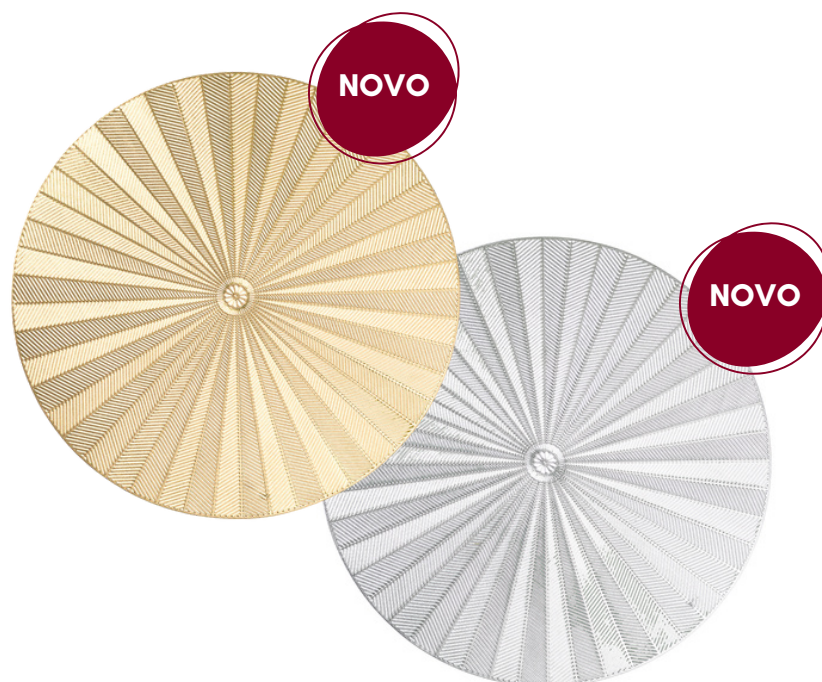

RT5264 LUGAR AMERICANO

Material: Seagrass (Fibra de alga marinha)
Medida: 38cm diâmetro x 0,1cm
Cor: Natural c/ preto e branco
Caixa: 12 peças

RT5261 LUGAR AMERICANO

Acabamento: Vazado
Material: Seagrass (Fibra de alga marinha)
Medida: 38cm diâmetro x 0,1cm
Cor: Natural c/ preto
Caixa: 12 peças

LUGAR AMERICANO SINTÉTICO

Os Lugares Americanos sintéticos trazem cor e diferenciação na composição da mesa posta.

A diversidade de acabamentos ajuda a dar muitas caras e formatos para a mesa posta, desde de tons metalizados que dão ares de modernidade até sintéticos que remetem à decoração natural, as tantas opções apaixonam os aficionados por mesa posta

LG2003 LUGAR AMERICANO

Material: PP
 Medida: 38cm diâmetro x 0,1cm
 Caixa: 12 peças / cor

LG4078 LUGAR AMERICANO

Acabamento: Metalizado c/ Vazado
 Material: PVC
 Medida: 38cm diâmetro x 0,1cm
 Cores: Dourado e Prateado
 Caixa: 12 peças / cor

Imagens meramente ilustrativas

LG4041 LUGAR AMERICANO

Destaque: Metalizado c/ vazado

Material: PVC

Medida: 38cm diâmetro

Cor: Dourado, Prateado, Rose Gold

Caixa: 12 peças / cor

LG2035 LUGAR AMERICANO