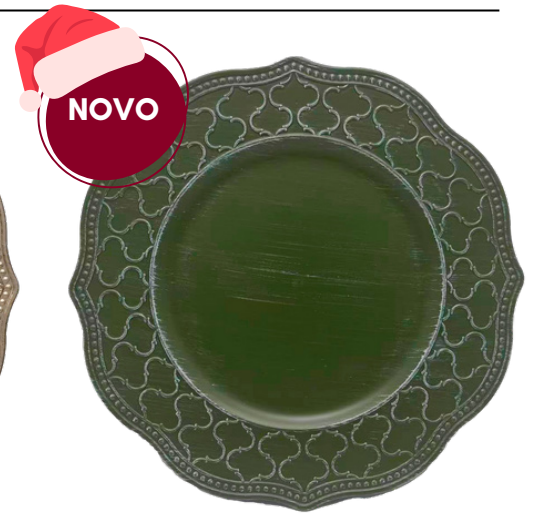

2235 TOALHA DE MESA

Acabamento: Richelieu a laser c/ estampado

Material: Poli-Bambu

Cor: Branco c/ prata

Caixa: 1 peça / tamanho

Detalhe do canto

Dourado

Fendi