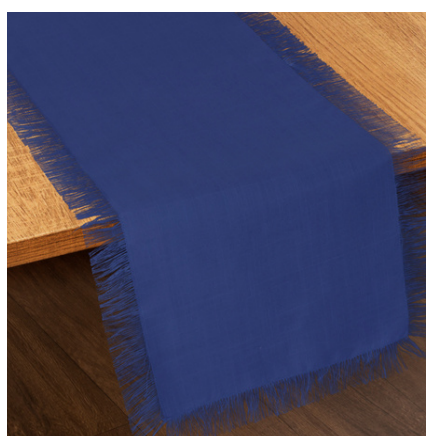

Azul Marinho

4564 CAMINHO DE MESA

Acabamento: Franja
Material: Poli Bambu
Medida: 40cm x 1,75m
Caixa: 2 peças / cor

4564 GUARDANAPO

Acabamento: Franja
Material: Poli Bambu
Medida: 45cm x 45cm
Caixa: 12 peças / cor