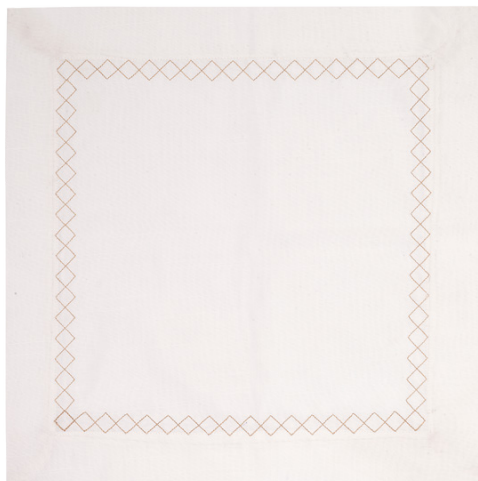

Detalhe do bordado

Off-White c/ dourado