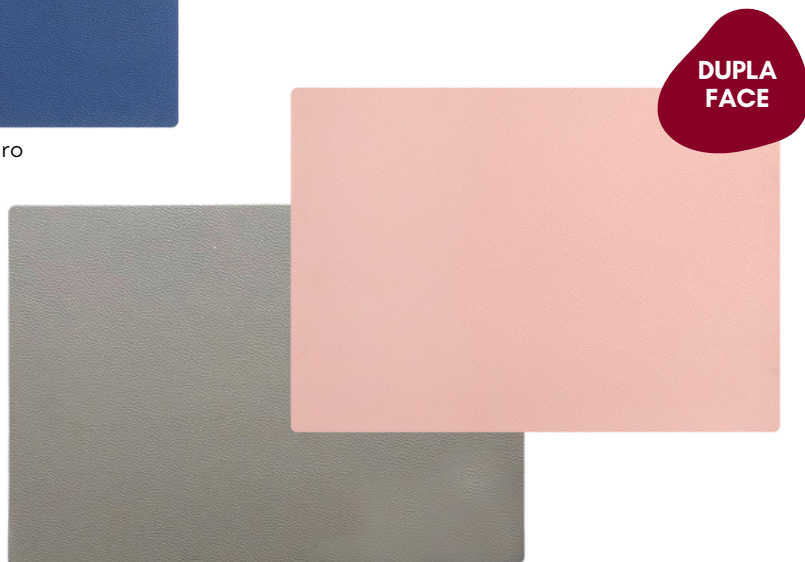

Rosa e Cinza Escuro