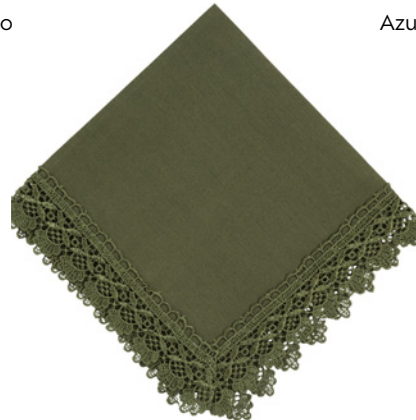

4535 GUARDANAPO

Acabamento: Renda Guipir
Material: Poli Bambu
Medida: 45cm x 45cm
Caixa: 12 peças / cor

Verde