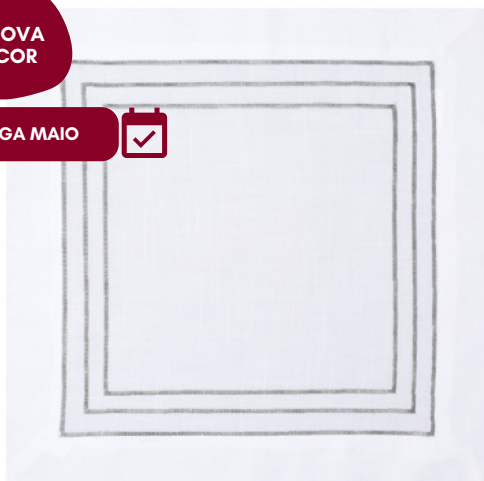

Cor: Cinza c/ Bordado Off-White

Caixa: 2 peças/.tamanho

40cm x 1,75m

40cm x 2,25m

NOVA
COR

ENTREGA MAIO

ENTREGA MAIO

Branco c/ Prata