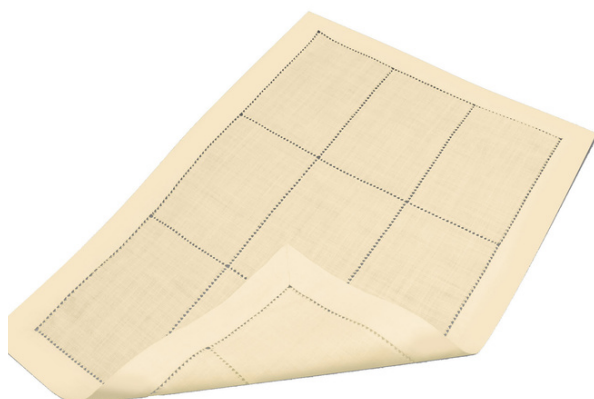

6068B LUGAR AMERICANO

Acabamento: Ponto-Ajour
Material: Linho
Medida: 29cm x 49cm
Cor: Bege
Caixa: 12 peças