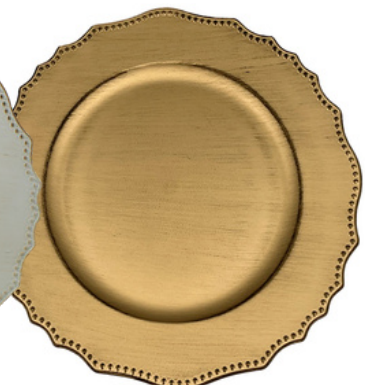

Dourado

Imagens meramente ilustrativas