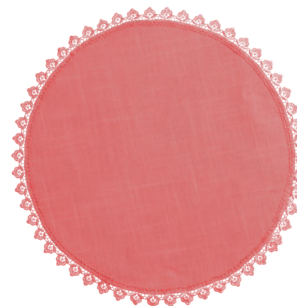

Amarelo

Verde Claro

Vermelho

Nude

Azul

7011 LUGAR AMERICANO

Acabamento: Candy Color, Renda Guipir

Material: Poli Bambu