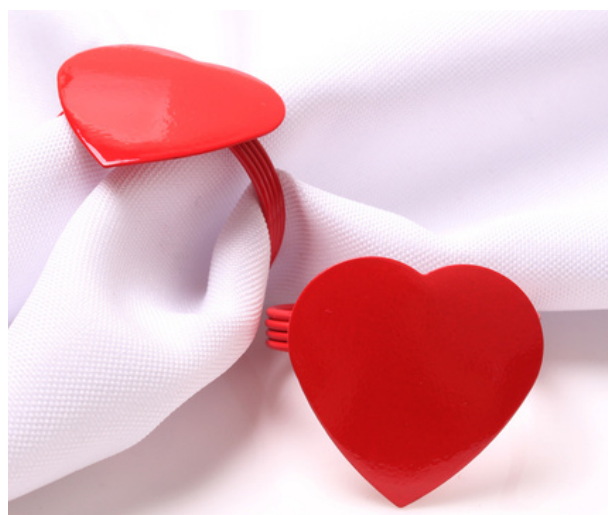

Cores: Dourado e Prateado

Caixa: 2 jogos / cor

**PG7945 ARGOLA DE GUARDANAPO
(JOGO C/ 4 PEÇAS)**

Acabamento: Formato Folha

Material: Metal

Medida: 6,5 x 7,5 x 4,3cm

Cores: Dourado e Prateado

Caixa: 2 jogos / cor