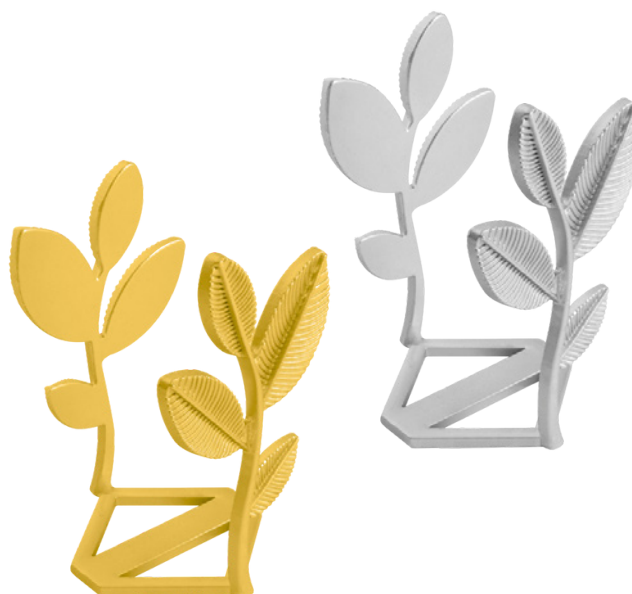

**PG8312 ARGOLA DE GUARDANAPO
(JOGO C/ 4 PEÇAS)**

Destaque: Formato Espiral
Material: Metal
Medida: 4,6cm diâmetro x 3,1cm
Cor: Dourado, Prateado e Rose Gold
Caixa: 2 jogos

**PG4109 ARGOLA DE GUARDANAPO
(JOGO C/ 4 PEÇAS)**

Destaque: Floral
Material: 90% Plástico 10% Metal
Medida: 12cm diâmetro x 9cm
Cor: Amarelo
Caixa: 2 jogos

**PG1567 ARGOLA DE GUARDANAPO
(JOGO C/ 4 PEÇAS)**

Destaque: Espiral c/ "pérola" nas pontas
 Material: Metal
 Medida: 4,6cm diâmetro x 1,5cm
 Cor: Dourado e Prateado
 Caixa: 2 jogos / cor

**PG5370 SUPORTE DE GUARDANAPO
(JOGO C/ 4 PEÇAS)**

Acabamento: Formato Folha
 Material: Liga de Zinco
 Medida: 4,1 x 3,7 x 6,1cm
 Caixa: 2 jogos / cor

**PG5391 ARGOLA DE GUARDANAPO
(JOGO C/ 4 PEÇAS)**

Destaque: Coração de Anjo
 Material: 80% Liga de Zinco 20% Strass
 Medida: 4,2cm diâmetro x 8,3cm
 Cor: Dourado
 Caixa: 2 jogos

Dourado

Prateado

Rose Gold

Vermelho

**PG9023 ARGOLA DE GUARDANAPO
(JOGO C/ 4 PEÇAS)**

Destaque: Formato "LOVE"
 Material: Metal e Liga de Zinco
 Medida: 4,2cm diâmetro x 2,3cm
 Caixa: 2 jogos / cor

**PG8328 ARGOLA DE GUARDANAPO
(JOGO C/ 4 PEÇAS)**