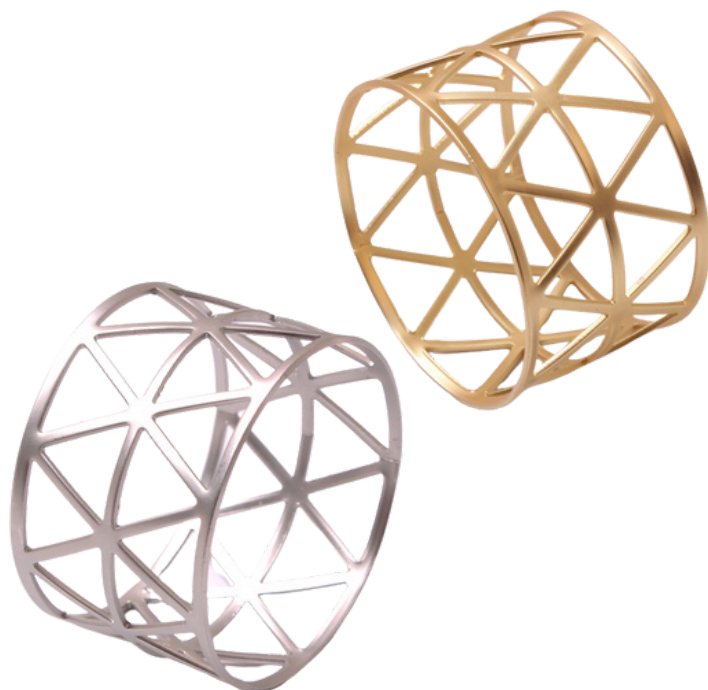

Destaque: Floral
Material: 90% Plástico 10% Metal
Medida: 12cm diâmetro x 9cm
Cor: Amarelo
Caixa: 2 jogos

**PG1567 ARGOLA DE GUARDANAPO
(JOGO C/ 4 PEÇAS)**

Destaque: Espiral c/ "pérola" nas pontas
 Material: Metal
 Medida: 4,6cm diâmetro x 1,5cm
 Cor: Dourado e Prateado
 Caixa: 2 jogos / cor

**PG5370 SUPORTE DE GUARDANAPO
(JOGO C/ 4 PEÇAS)**

Acabamento: Formato Folha
 Material: Liga de Zinco
 Medida: 4,1 x 3,7 x 6,1cm
 Caixa: 2 jogos / cor

**PG5391 ARGOLA DE GUARDANAPO
(JOGO C/ 4 PEÇAS)**

Destaque: Coração de Anjo
 Material: 80% Liga de Zinco 20% Strass
 Medida: 4,2cm diâmetro x 8,3cm
 Cor: Dourado
 Caixa: 2 jogos

Dourado

Prateado

Rose Gold

Vermelho

**PG9023 ARGOLA DE GUARDANAPO
(JOGO C/ 4 PEÇAS)**

Destaque: Formato "LOVE"
 Material: Metal e Liga de Zinco
 Medida: 4,2cm diâmetro x 2,3cm
 Caixa: 2 jogos / cor

**PG8328 ARGOLA DE GUARDANAPO
(JOGO C/ 4 PEÇAS)**

Acabamento: Formato Coração
 Material: Metal
 Medida: 4,2 cm diâmetro x 3,7cm
 Cor: Dourado e Prateado
 Caixa: 2 jogos / cor

Imagens meramente ilustrativas

**PG9682 ARGOLA DE GUARDANAPO
(JOGO C/ 4 PEÇAS)**