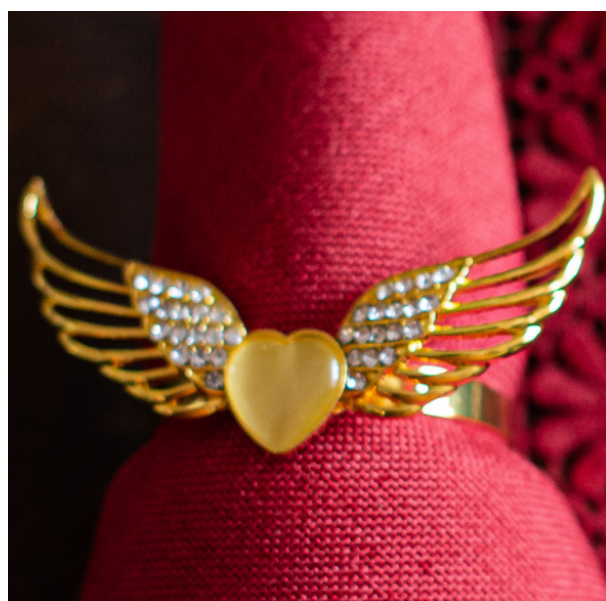

**PG5370 SUPORTE DE GUARDANAPO
(JOGO C/ 4 PEÇAS)**

Acabamento: Formato Folha
Material: Liga de Zinco
Medida: 4,1 x 3,7 x 6,1cm
Caixa: 2 jogos / cor

**PG5391 ARGOLA DE GUARDANAPO
(JOGO C/ 4 PEÇAS)**

Destaque: Coração de Anjo
Material: 80% Liga de Zinco 20% Strass
Medida: 4,2cm diâmetro x 8,3cm
Cor: Dourado
Caixa: 2 jogos