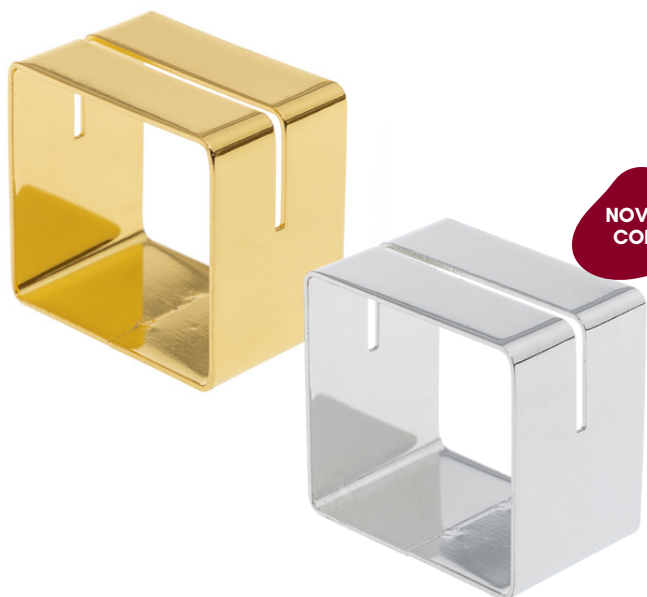

Preto

**PG1911 ARGOLA DE GUARDANAPO
(JOGO C/ 4 PEÇAS)**

Acabamento: Corda

Material: Poliéster

Medida: 6cm diâmetro x 3,5cm

Caixa: 2 jogos

**PG2050 ARGOLA DE GUARDANAPO
(JOGO C/ 4 PEÇAS)**

Acabamento: Corda

Material: 50% Juta + 50% Madeira

Medida: 5cm diâmetro x 15cm

Cor: Bege Claro

Caixa: 2 jogos

Imagens meramente ilustrativas

**PG2121 ARGOLA DE GUARDANAPO
(JOGO C/ 6 PEÇAS)**

Acabamento: Fibra Natural
Material: Jacinto D'água
Medida: 5cm diâmetro x 5cm
Cor: Bege Claro
Caixa: 2 jogos

**PG8135 ARGOLA DE GUARDANAPO
(JOGO C/ 6 PEÇAS)**

Destaque: Rattan
Material: 70% Bambu 30% Rattan
Medida: 5cm diâmetro x 4cm
Cor: Bege, Marrom e Natural
Caixa: 2 jogos

**PG5252 ARGOLA DE GUARDANAPO
(JOGO C/ 2 PEÇAS)**

Material: Madeira
Medida: 3cm diâmetro x 3cm
Cor: Marrom
Caixa: 2 jogos

**PG5655 ARGOLA DE GUARDANAPO
(JOGO C/ 4 PEÇAS)**

Destaque: Cubo c/ espaço para "marcação de lugar"

Material: Metal

Medida: 3,7 x 2,5 x 3,7cm