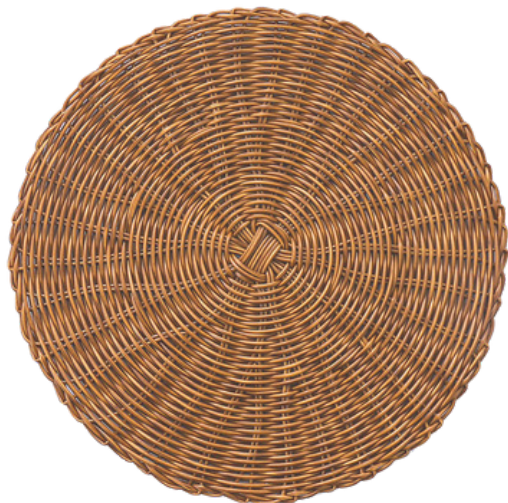

LG4003 LUGAR AMERICANO

Acabamento: "Rattan Style"
Material: PVC
Medida: 38cm diâmetro
Cores: Bege
Caixa: 12 peças