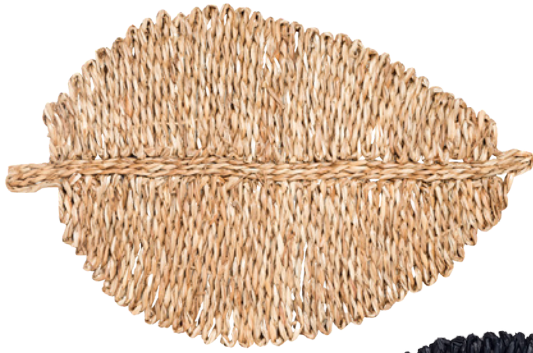

RT6301 LUGAR AMERICANO

Destaque: Formato Folha
Material: Seagrass (Fibra de alga marinha)
Medida: 39cm x 49cm x 1cm
Cor: Natural, Verde e Preto
Caixa: 12 peças