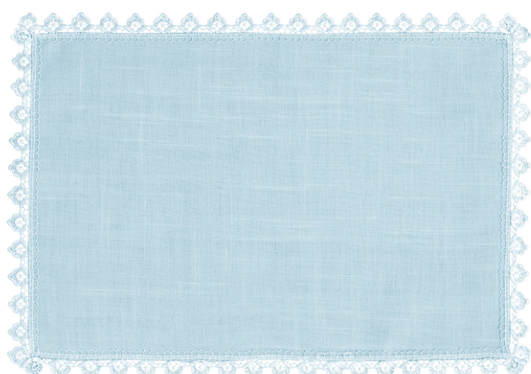

7011 GUARDANAPO

Acabamento: Candy Color, Renda Guipir
Material: Poli Bambu
Medida: 45cm x 45cm
Cor: Amarelo
Caixa: 12 peças

Azul

7011 LUGAR AMERICANO

Acabamento: Candy Color, Renda Guipir
Material: Poli Bambu
Medida: 35cm x 50cm
Caixa: 12 peças / cor