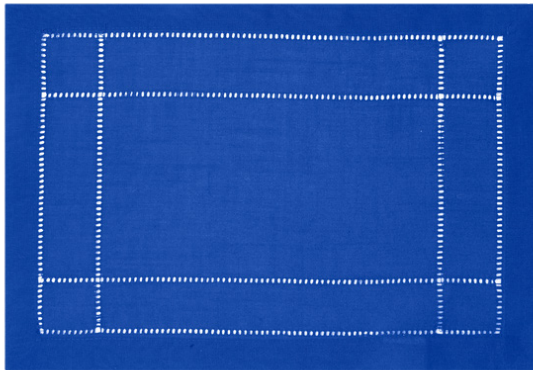

Material: Poli Bambu

Medida: 35cm x 50cm

Cores: Branco, Off-White, Areia,

Verde Oliva, Bege Escuro

Caixa: 12 peças / cor

Cores

331 LUGAR AMERICANO

Acabamento: Ponto-Ajour Artesanal