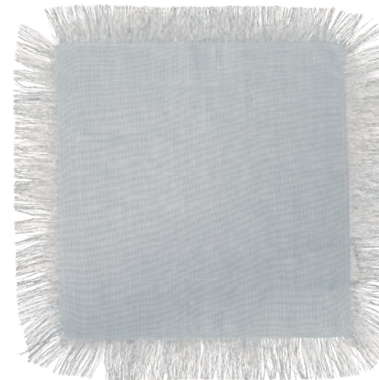

4564 CAMINHO DE MESA

Acabamento: Franja
Material: Poli Bambu
Medida: 40cm x 1,75m
Caixa: 2 peças / cor

4564 GUARDANAPO

Acabamento: Franja
Material: Poli Bambu
Medida: 45cm x 45cm
Caixa: 12 peças / cor

Cinza