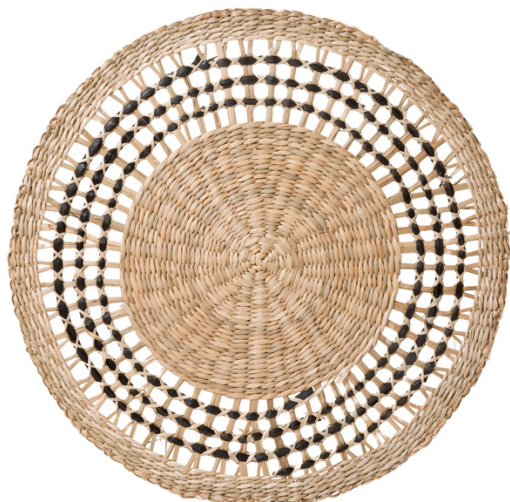

RT5263 LUGAR AMERICANO

Acabamento: Vazado
Material: Seagrass (Fibra de alga marinha)
Medida: 38cm diâmetro x 0,1cm
Cor: Natural c/ preto
Caixa: 12 peças