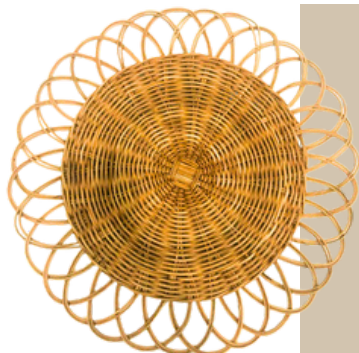

ESPECIAL OUTLET

RT2106 LUGAR AMERICANO

Acabamento: Mandala
Material: Rattan
Medida: 38cm diâmetro x 0,3cm
Caixa: 12 peças

25%
Off