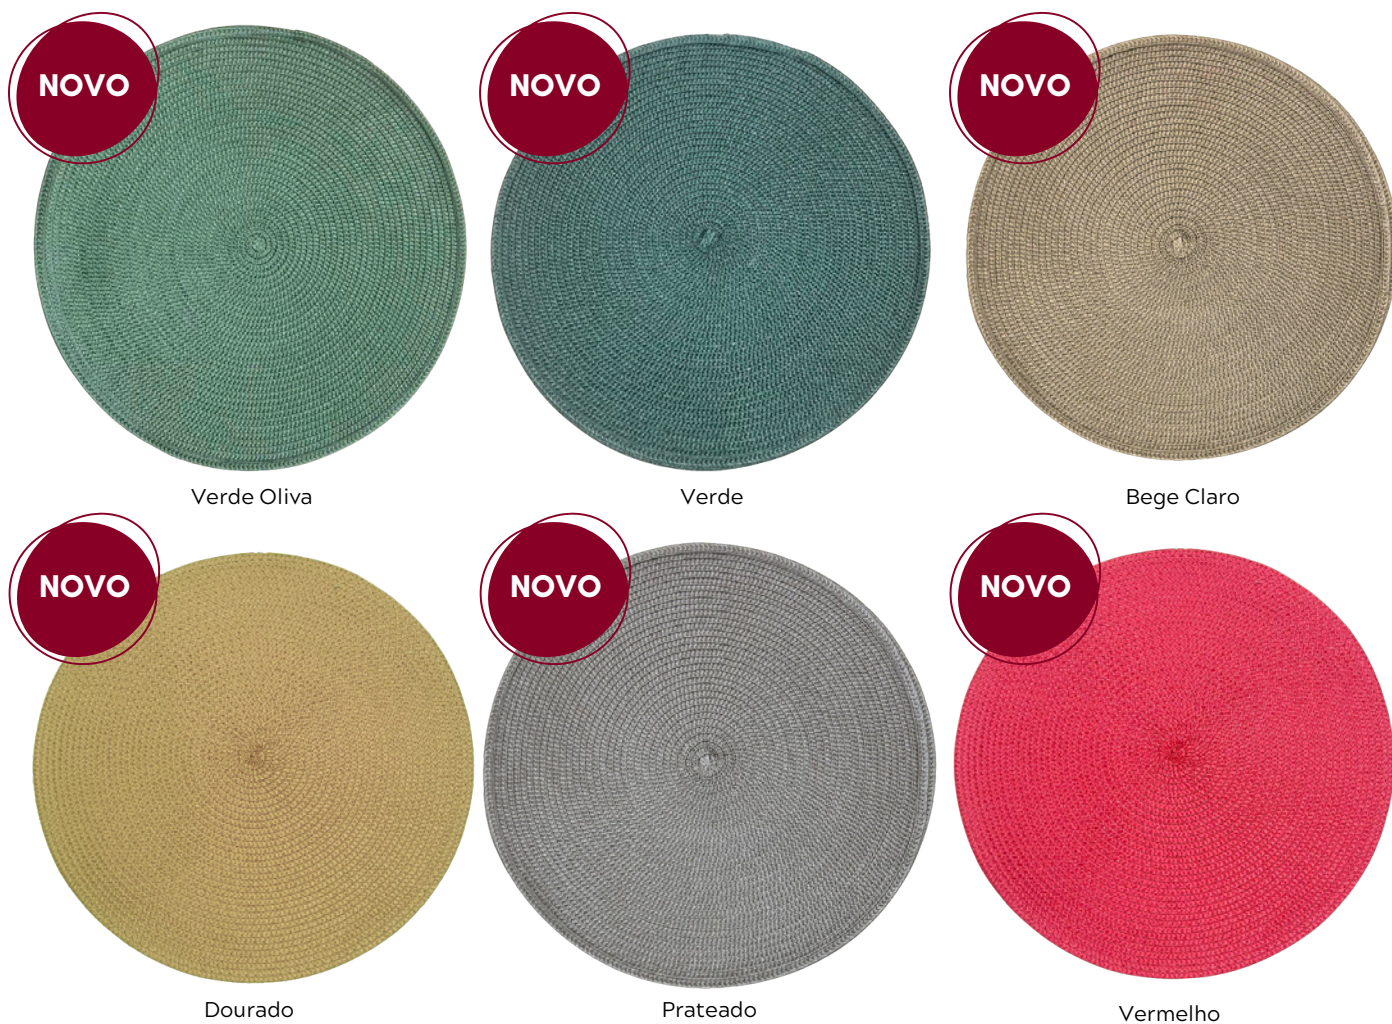

LG2003 LUGAR AMERICANO

Material: PP
Medida: 38cm diâmetro x 0,1cm
Caixa: 12 peças / cor

LG4078 LUGAR AMERICANO

Acabamento: Metalizado c/ Vazado
Material: PVC
Medida: 38cm diâmetro x 0,1cm
Cores: Dourado e Prateado
Caixa: 12 peças / cor