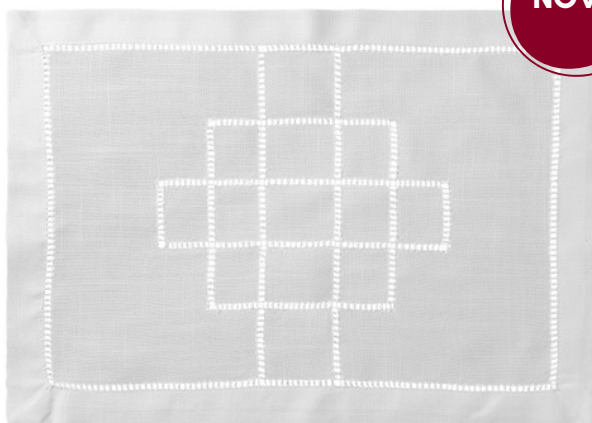

NOVO

201 LUGAR AMERICANO

Acabamento: Ponto-Ajour artesanal

Material: Poli-Bambu

Medida: 35cm x 50cm

Cor: Branco

Caixa: 12 peças