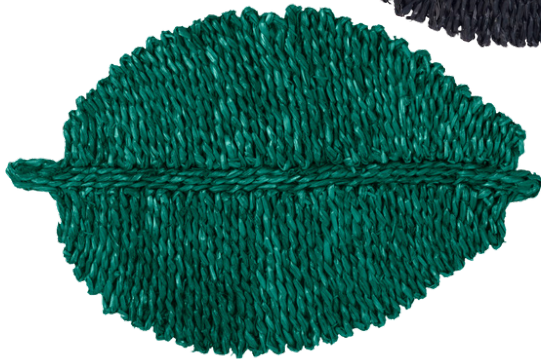

RT6301 LUGAR AMERICANO

Destaque: Formato Folha
Material: Seagrass (Fibra de alga marinha)
Medida: 39cm x 49cm x 1cm
Cor: Natural, Verde e Preto
Caixa: 12 peças