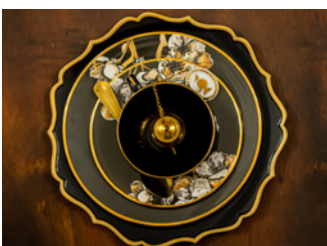

PÁG 69

LUGAR AMERICANO
SINTÉTICO