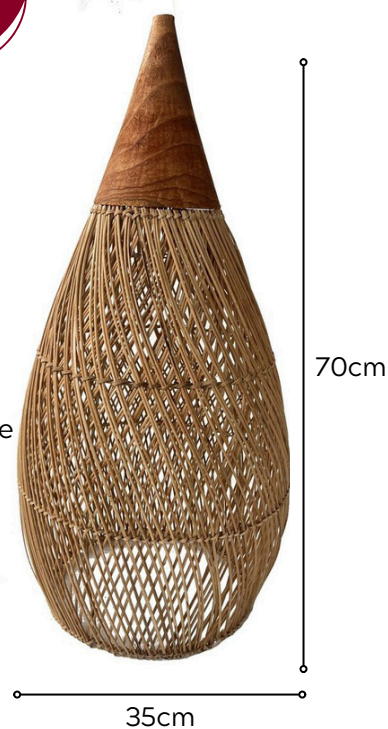

LM3484 LUMINÁRIA

Material: Rattan, Madeira e Metal
Medida : 35cm diâmetro x 70cm altura
Cor: Bege
Caixa: 2 peça