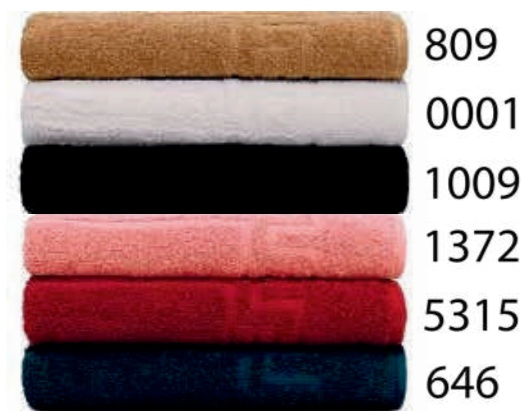

## PISO

13010 TOALHA PISO NAPOLI

45X68cm

PACOTE COM 6 UNIDADES

CORES PISO:

**COMPOSIÇÃO**  
100% ALGODÃO