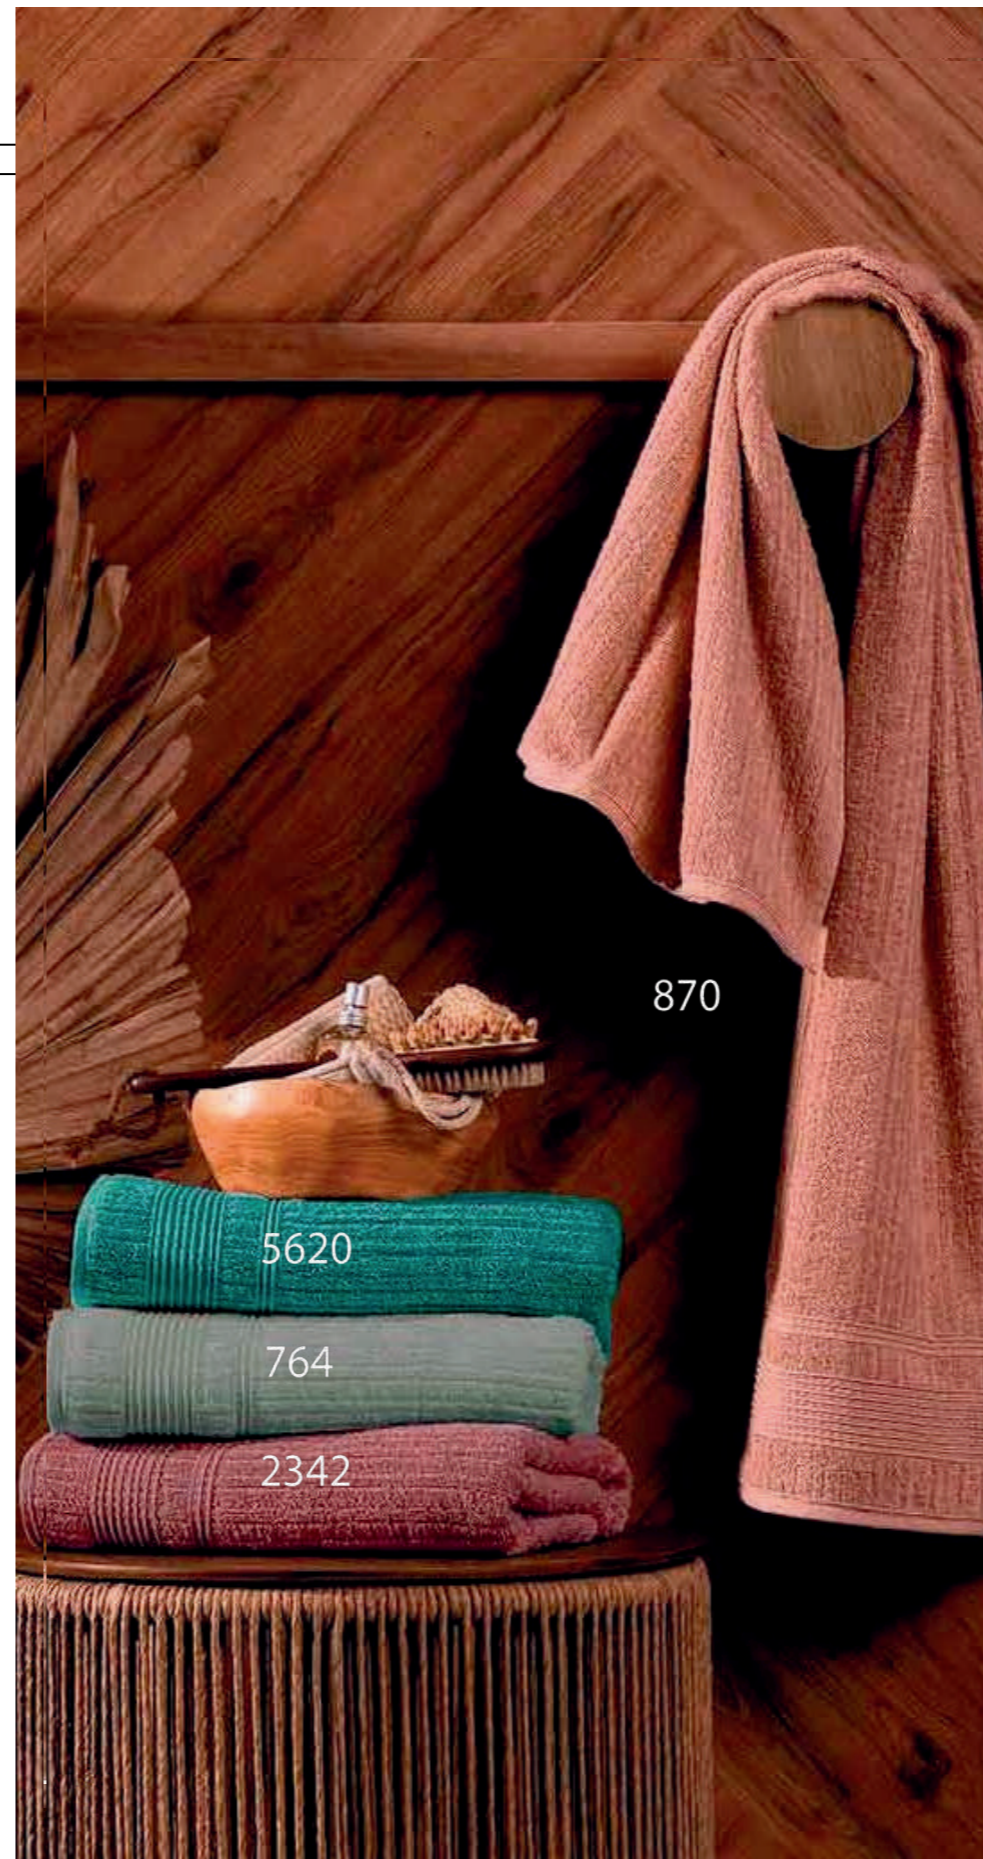

### TOALHA NOBLESS

20000 TOALHA NOBLESS BANHO  
20001 TOALHA NOBLESS ROSTO

0,78x1,45m  
50x80cm

**COMPOSIÇÃO**  
100% ALGODÃO