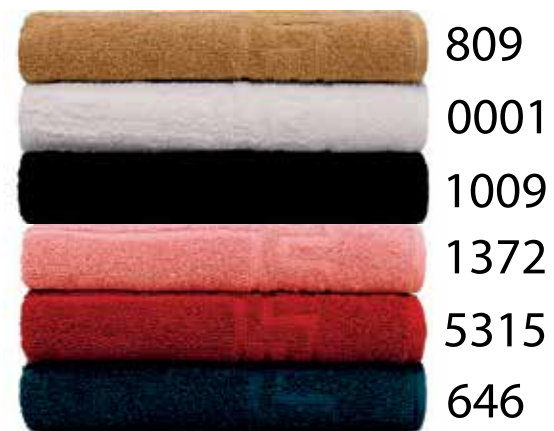

100% ALGODÃO

PISO

PISO

13010 TOALHA PISO NAPOLI

45X68cm

PACOTE COM 6 UNIDADES

CORES PISO:

COMPOSIÇÃO
100% ALGODÃO